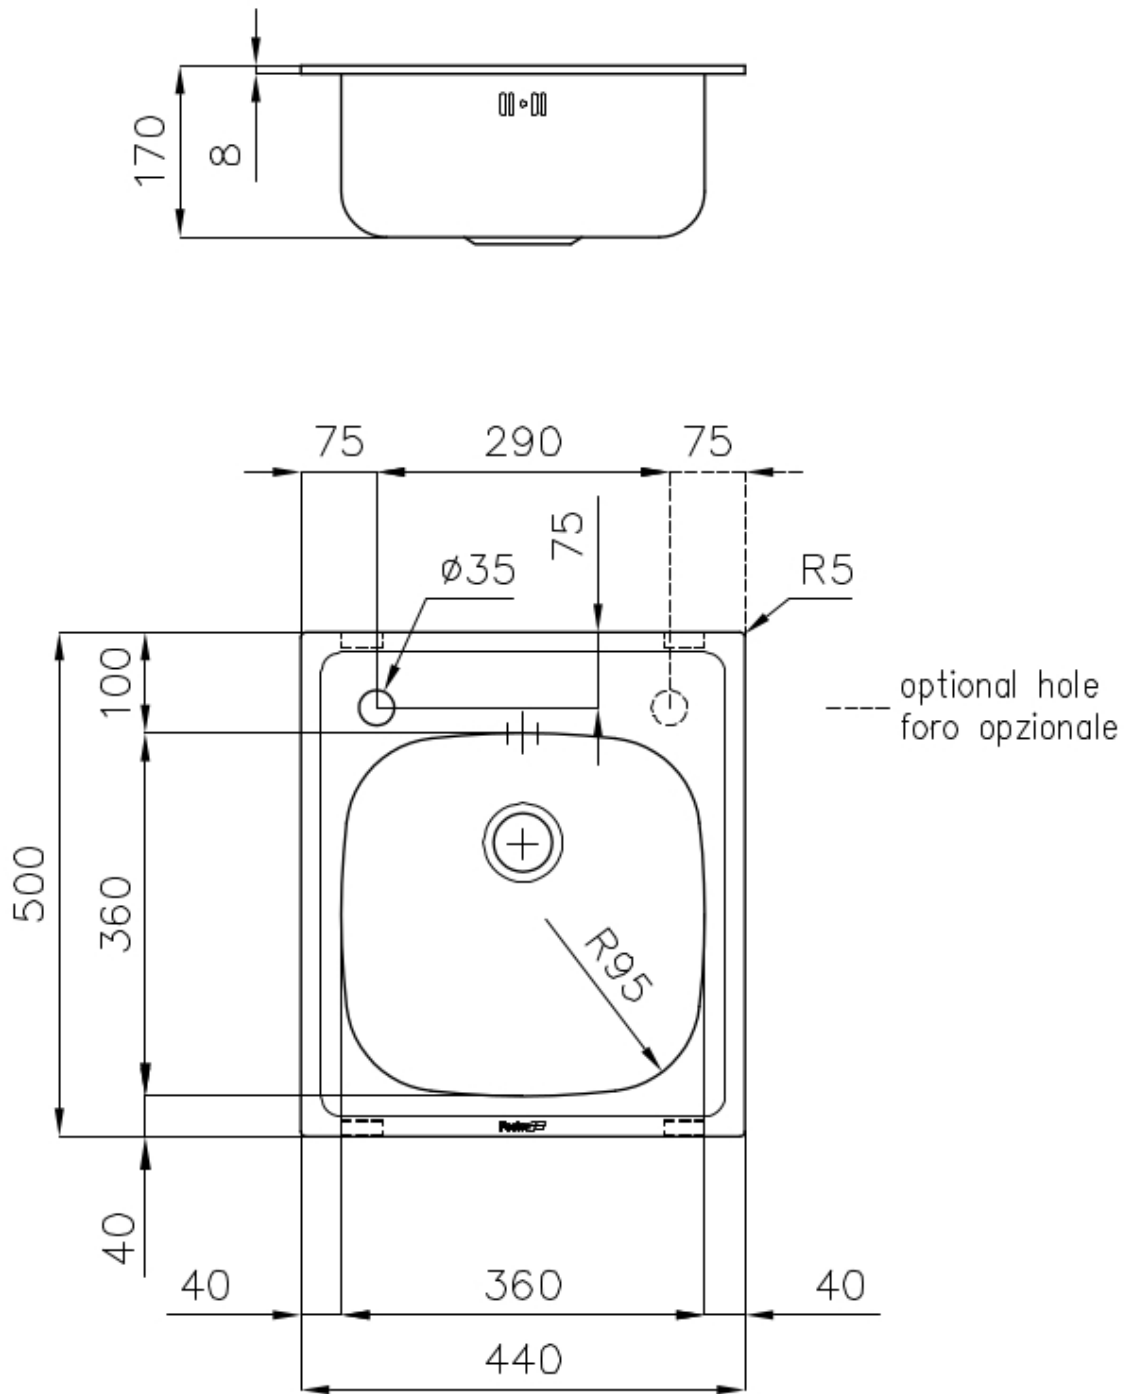

PILETTA 3,5" BASKET

Lo scarico è dotato di piletta grande 3,5", con il pratico tappo a cestello che impedisce il defluire nello scarico di parti solide.

DETTAGLI

Bordo Installazione Standard (Bordo 8 mm)

Finitura Spazzolato Foster

Materiale Acciaio inox AISI 304

Texture Spazzolato

Base 45 cm

Dimensioni 440x500 mm

Dotazioni standard Ganci di fissaggio, guarnizione, piletta, troppo-pieno e sifone, Imballo in scatola

Fori Mixer 1 foro di serie - 2° foro su richiesta

Foro incasso 420x480 mm

Gocciolatoio No

Larghezza 44 cm

Misura vasca 360x360mm

Numero vasche 1 vasca

Piletta Piletta 2"

DATI TECNICI